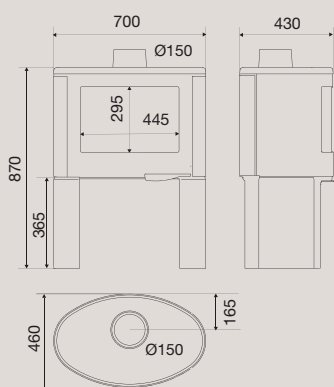

Vision galbée
diagonale 53 cm (21 pouces)

Doublage fonte
pour plus de résistance

Grand format
bûches jusqu'à 58 cm

Système vitre propre

Cendrier à extraction facile

Défecteurs démontables

| | |
|--|---|
| Puissance nominale / plage de puissance (kW) | 10 / 6 à 14 |
| Taille de bûches standard (cm) | 50 |
| Taille de bûches maxi (cm) | 58 |
| Rendement (%) | 78 |
| Double combustion | Oui |
| CO (%) / particules fines (mg/Nm ³) | 0,10 / 18 |
| Flamme Verte | 7 étoiles |
| Intérieur | Doublage fonte a l'arrière (3 pièces). Grille foyère en fonte amovible (2 pièces). |
| Habillage | Fonte |
| Raccordement des fumées | Dessus |
| Diamètre de buse des fumées (mm) | 150 |
| Buse de fumées | Mâle |
| Distance d'installation* arrière / latérale (cm) | 30 / 45 |
| CODE EAN / CODE PRODUIT | 376 007 541144 2 / FR9010510B |
| Classe énergétique | A + |
| Dimensions (cm) L x H x P | 70 x 87 x 43 |

* Distance entre le poêle et les matériaux combustibles

POÊLES EN FONTE HORIZONTAUX. DE 75 À 180 M²